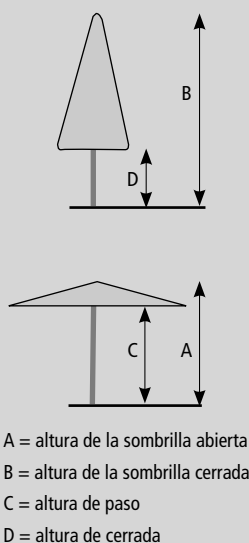

Los puntales de la sombrilla son estirables y permiten retensar la tela, si fuera necesario. Así, el revestimiento luce siempre ópticamente perfecto.

Revestimiento resistente a la intemperie en varias combinaciones de colores

Tamaños y modelos

Tamaño de la sombrilla	A	B	C	D
300 X 300	300	372	225	144
350 X 350	310	394	225	129
400 X 400	320	412	225	109
450 X 450	333	434	225	95
500 X 500	342	468	225	93
300 X 400	310	394	225	125
350 X 450	321	412	225	106
400 X 500	333	434	225	938
350 Ø redonda	290	366	225	176
400 Ø redonda	296	377	225	162
450 Ø redonda	304	385	225	143
500 Ø redonda	311	395	225	127
550 Ø redonda	318	407	225	113
600 Ø redonda	326	419	225	99